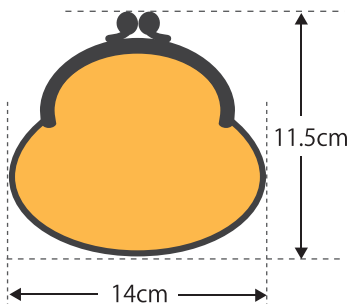

GS-111B :うさぎ
エメラルドグリーン

GS-104G :かえる
アップルグリーン

GS-108V :ペンギン
青紫

GS-109E :ペンギン
イエロー

GS-105P :かえる
オーロラピンク

GS-113Y:猫
黄色

GS-114R:猫
オーロラオレンジ

3	8	寸
が	ま	口
ポ	ー	チ

3.8寸がま口ポーチ

1,980円(税込)

SIZE: H11.5cm×W14cm×D4cm(マチ巾) 日本製
表裏生地: コットン100% 口金: 黒色・素材 鉄

3.8寸がま口ポーチ

ペットラバーズストア

株式会社ペットラバース

〒915-0832 福井県越前市高瀬1-22-2

0778-67-1508